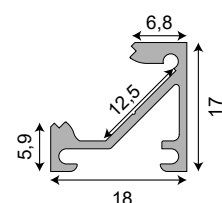

Codice
Categoria **1**

Prodotto certificato UE
in abbinamento alle nostre strip LED

582-1

Codice/Anodizzato Code/Anodized	Codice/Bianco Code/White	Codice/Nero Code/Black	Descrizione Description
11632	11632B	11632N	Profilo LED angolare DQ04 L=2m
11633	11633B	11633N	Profilo LED angolare DQ04 L=3m
11634	11634B	11634N	Profilo LED angolare DQ04 L=4m

FIGURA IN SCALA REALE