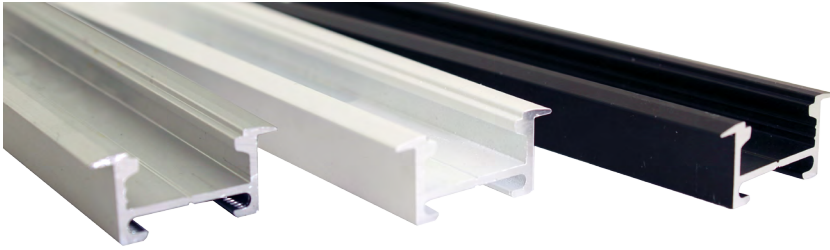

DQ03

INCASSO

PROFILI