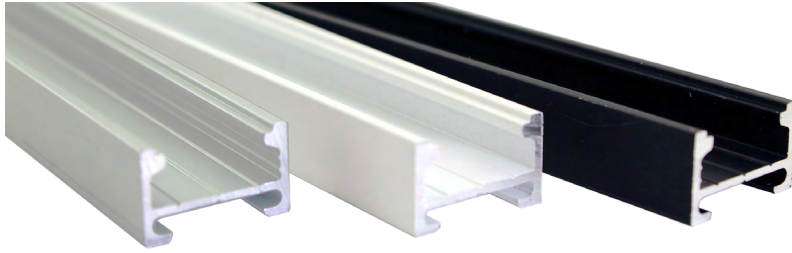

### Accessori

Codice Code	Descrizione Description
<b>15021</b>	Copertura Opale C02 L=2m
<b>15027</b>	Copertura Trasparente C02 L=2m
<b>15023</b>	Copertura Opale C02 L=4m
<b>15029</b>	Copertura Trasparente C02 L=4m
<b>15032</b>	Copertura lenticolare C02 L=3m
<b>11015</b>	Tappo con foro
<b>11016</b>	Tappo senza foro
<b>11017</b>	Clip di fissaggio

Codice Code	Descrizione Description
<b>50110</b>	Nastro magnetico adesivo 15x2 mm
<b>50111</b>	Nastro metallico adesivo 13 mm
<b>50112</b>	Nastro metallico adesivo 19 mm

50110

50111

PROFILI

Codice  
Categoria **1**