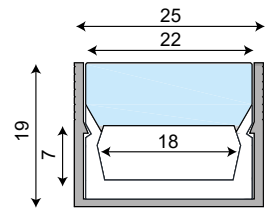

FIGURA IN SCALA REALE