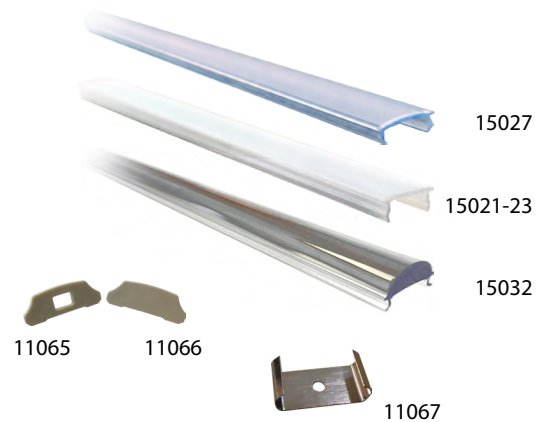

FIGURA IN SCALA REALE

Esempio applicazione

Codice Code	Descrizione Description
<b>50110</b>	Nastro magnetico adesivo 15x2 mm
<b>50111</b>	Nastro metallico adesivo 13 mm
<b>50112</b>	Nastro metallico adesivo 19 mm

50110

50111

PROFILI

Codice  
Categoria 1

Prodotto certificato UE  
in abbinamento alle nostre strip LED

567-1

Codice Code	Descrizione Description
<b>11062</b>	Profilo LED F03 trapezio Anodizzato L=2m
<b>11064</b>	Profilo LED F03 trapezio Anodizzato L=4m

### Accessori

Codice Code	Descrizione Description
<b>15021</b>	Copertura Opale C02 L=2m
<b>15027</b>	Copertura Trasparente C02 L=2m
<b>15023</b>	Copertura Opale C02 L=4m
<b>15029</b>	Copertura Trasparente C02 L=4m
<b>15032</b>	Copertura lenticolare C02 L=3m
<b>11065</b>	Tappo con foro
<b>11066</b>	Tappo senza foro
<b>11067</b>	Clip di fissaggio