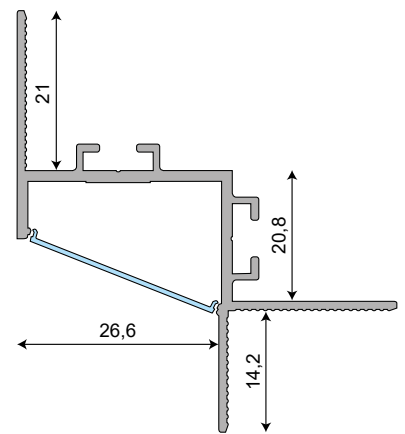

PROFILI

Codice
Categoria **2**

Prodotto certificato UE
in abbinamento alle nostre strip LED

S77-1

Codice Code	Descrizione Description
11680	Profilo LED LP26 per cartongesso, Anodizzato L=3m + cop. Opale

FIGURA IN SCALA REALE