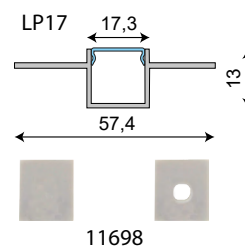

FIGURA IN SCALA 1:2