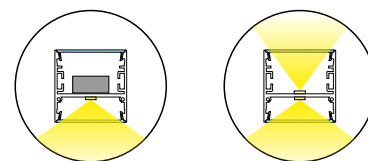

Accessori

Codice/Opale Code/Opal	Codice/Prismatica Code/Prismatic	Descrizione Description
153020	15302P	Copertura C45 L=2m
153030	15303P	Copertura C45 L=3m
153040	15304P	Copertura C45 L=4m