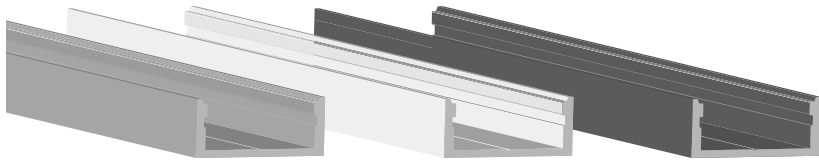

PROFILI

Codice
Categoria **1**

Prodotto certificato UE
in abbinamento alle nostre strip LED

V30227A

Codice/Anodizzato Code/Anodized	Codice/Bianco Code/White	Codice/Nero Code/Black	Descrizione Description
11652	11652B	11652N	Profilo LED DQ05 L=2m
11653	11653B	11653N	Profilo LED DQ05 L=3m
11654	11654B	11654N	Profilo LED DQ05 L=4m

FIGURA IN SCALA REALE

Accessori

Codice/Grigio Code/Grey	Codice/Bianco Code/White	Codice/Nero Code/Black	Descrizione Description
11655	11655B	11655N	Tappo con foro
11656	11656B	11656N	Tappo senza foro

11656

11655

Codice/Opale Code/Opal	Codice/Trasparente Code/Transparent	Descrizione Description
15021	15027	Copertura C02 L=2m
15022	15028	Copertura C02 L=3m
15023	15029	Copertura C02 L=4m
15023G	/	Copertura C02 L=6m
/	15032	Copertura C02 lenticolare L=3m
15020/100	/	Copertura C02 rotolo L=100m