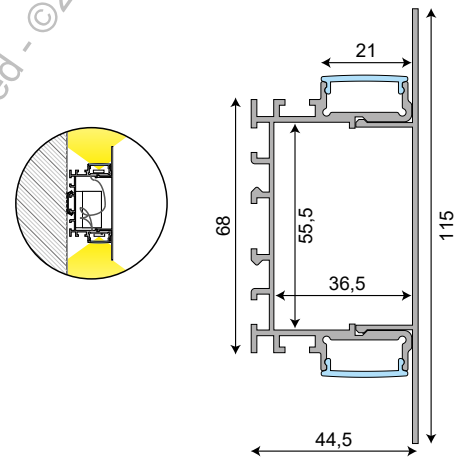

PROFILI

Codice
Categoria 5

Prodotto certificato UE
in abbinamento alle nostre strip LED

V21102A

Codice/Anodizzato Code/Anodized	Codice/Bianco Code/White	Descrizione Description
11722	11722B	Profilo LED LP44 L=2m

FIGURA IN SCALA 1:2