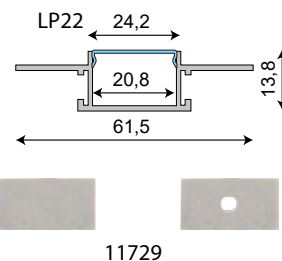

Codice Categoria **3**

CE Prodotto certificato UE
in abbinamento alle nostre strip LED

Codice Code	Descrizione Description
11727	Profilo LED LP22 per cartongesso Anodizzato L=2m + cop. Opale
11729	Kit 2 tappi per profilo LED LP22
15062	Copertura Opale ricambio 2m per LP22

FIGURA IN SCALA 1:2