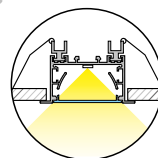

UGR19 PER UFFICI con copertura prismaticata

Codice/Anodizzato Code/Anodized	Codice/Bianco Code/White	Descrizione Description
11532	11532B	Profilo LED LP55I L=2m
11533	11533B	Profilo LED LP55I L=3m

FIGURA INScala 1:2