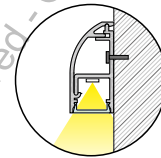

Codice
Categoria **2**

Prodotto certificato UE
in abbinamento alle nostre strip LED

S248-1

Codice Code	Descrizione Description
11666	Kit profilo IN06 alluminio anodizzato L=2m + Copertura Opale

FIGURA IN SCALA REALE