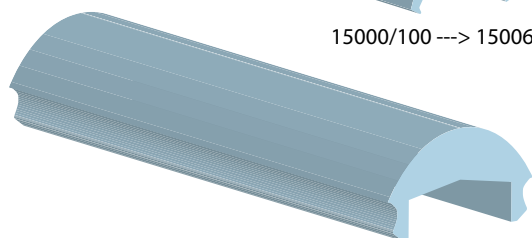

15009 ----> 15055

Accessori

Codice Code	Descrizione Description
11750	Kit 2 tappi con e senza foro Alluminio Anodizzato
11750B	Kit 2 tappi con e senza foro Bianchi
11750N	Kit 2 tappi con e senza foro Neri
11751	Clip di montaggio per LP15

11750N

11751