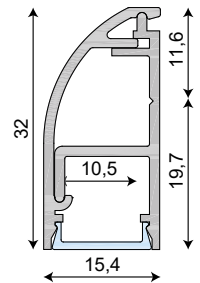

Codice
Categoria **2**

Prodotto certificato UE
in abbinamento alle nostre strip LED

S248-1

Codice Code	Descrizione Description
11666	Kit profilo IN06 alluminio anodizzato L=2m + Copertura Opale

FIGURA IN SCALA REALE