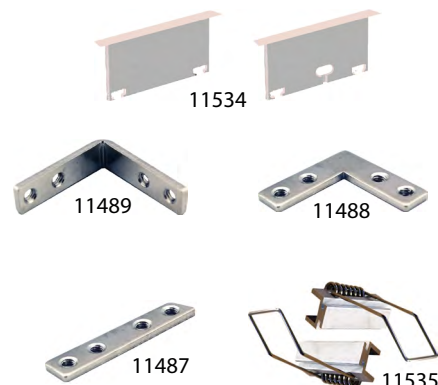

FIGURA INScala 1:2

### Accessori

Codice/Opale Code/Opal	Codice/Prismattizzata Code/Prismatic	Descrizione Description
<b>152020</b>	<b>15202P</b>	Copertura C55 L=2m
<b>152030</b>	<b>15203P</b>	Copertura C55 L=3m

Codice Code	Descrizione Description
<b>11534</b>	Kit 2 tappi per LP55I Alluminio
<b>11534B</b>	Kit 2 tappi per LP55I Bianco
<b>11487</b>	Connettore lineare in Acciaio
<b>11488</b>	Connettore angolare orizzontale in Acciaio
<b>11489</b>	Connettore angolare verticale
<b>11535</b>	Molletta cartongesso