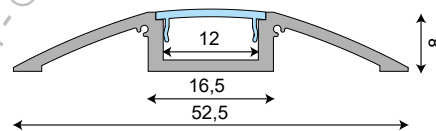

### Accessori

Codice/Anodizzato Code/Anodized	Codice/Bianco Code/White	Descrizione Description
<b>11695</b>	<b>11695B</b>	Tappo con foro
<b>11696</b>	<b>11696B</b>	Tappo senza foro

Codice Code	Descrizione Description
<b>15001</b>	Copertura Opale C01 L=2m
<b>15002</b>	Copertura Opale C01 L=3m
<b>15003</b>	Copertura Opale C01 L=4m
<b>15000/100</b>	Copertura Opale C01 L=100m (Bobina)
<b>15005</b>	Copertura Semiopale C01 L=2m
<b>15006</b>	Copertura Semiopale C01 L=3m
<b>15009</b>	Copertura Trasparente C01 L=2m
<b>15010</b>	Copertura Trasparente C01 L=3m
<b>15054</b>	Copertura Semiopale C01 Lente 40° L=2m
<b>15055</b>	Copertura Semiopale C01 Lente 40° L=3m
<b>15001F</b>	Copertura Fume' C01 L=2m
<b>15002F</b>	Copertura Fume' C01 L=3m