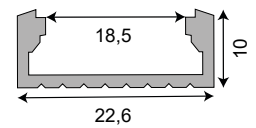

FIGURA IN SCALA REALE