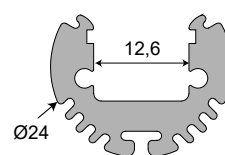

Codice
Categoria 2

CE Prodotto certificato UE
in abbinamento alle nostre strip LED

S301-2

Codice/Anodizzato Code/Anodized	Codice/Bianco Code/White	Codice/Nero Code/Black	Codice/Corten Code/Corten	Descrizione Description
11902	11902B	11902N	11902C	Profilo tondo LP24 L=2m
11903	11903B	11903N	11903C	Profilo tondo LP24 L=3m

FIGURA IN SCALA REALE