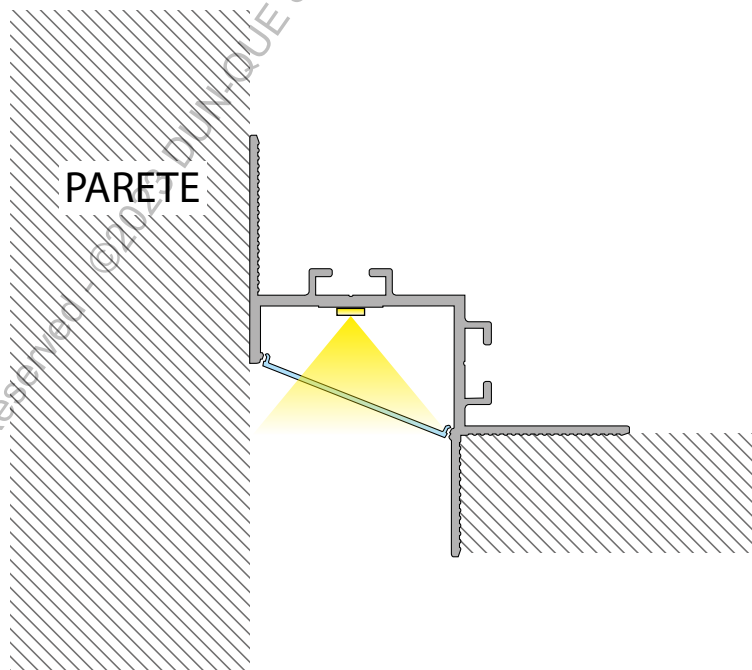

PROFILI

Codice
Categoria **2**

Prodotto certificato UE
in abbinamento alle nostre strip LED

S77-1

Codice Code	Descrizione Description
11680	Profilo LED LP26 per cartongesso, Anodizzato L=3m + cop. Opale

FIGURA IN SCALA REALE