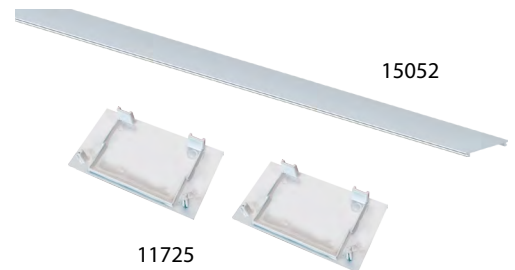

### Accessori

Codice Code	Descrizione Description
<b>15052</b>	Copertura Opale C25 L=2m
<b>11725</b>	Kit 2 tappi Alluminio Anodizzato
<b>11725B</b>	Kit 2 tappi Bianco
<b>11726</b>	Clip di fissaggio