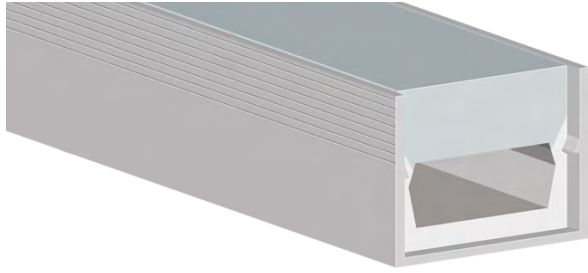

PROFILI

Codice Categoria **4**

CE Prodotto certificato UE
in abbinamento alle nostre strip LED

SZ86-1

Codice Code	Descrizione Description
11518	Profilo policarbonato Opale LP25 L=3m
11519	Cassaforma Alluminio per LP25 L=3m

Accessori

Codice Code	Descrizione Description
11520	Piattino 15x1mm L=3m per LP25

Esempio di applicazione