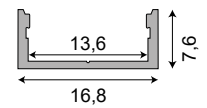

PROFILI

Codice
Categoria **1**

Prodotto certificato UE
in abbinamento alle nostre strip LED

V30227A

Codice/Anodizzato Code/Anodized	Codice/Bianco Code/White	Codice/Nero Code/Black	Descrizione Description
11652	11652B	11652N	Profilo LED DQ05 L=2m
11653	11653B	11653N	Profilo LED DQ05 L=3m
11654	11654B	11654N	Profilo LED DQ05 L=4m

FIGURA IN SCALA REALE

Accessori

Codice/Grigio Code/Grey	Codice/Bianco Code/White	Codice/Nero Code/Black	Descrizione Description
11655	11655B	11655N	Tappo con foro
11656	11656B	11656N	Tappo senza foro

11656

11655

Codice/Opale Code/Opal	Codice/Trasparente Code/Transparent	Descrizione Description
15021	15027	Copertura C02 L=2m
15022	15028	Copertura C02 L=3m
15023	15029	Copertura C02 L=4m
15023G	/	Copertura C02 L=6m
/	15032	Copertura C02 lenticolare L=3m
15020/100	/	Copertura C02 rotolo L=100m

Codice Code	Descrizione Description
11657	Clip di fissaggio in Acciaio

11657