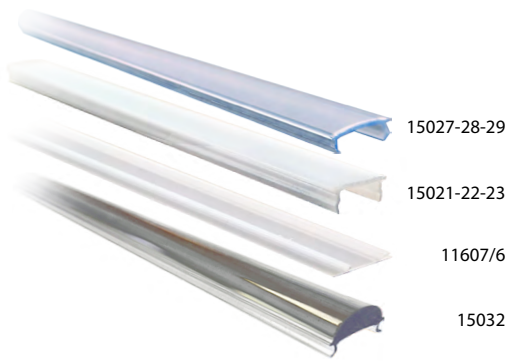

FIGURA IN SCALA REALE