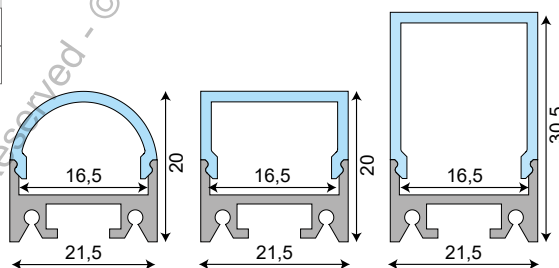

FASCIO LUMINOSO
OLTRE 200°

Codice
Categoria **2**

Prodotto certificato UE
in abbinamento alle nostre strip LED

PROFILI

Codice/Anodizzato Code/Anodized	Codice/Bianco Code/White	Descrizione Description
11912	11912B	Profilo LED LP20 L=2m
11913	11913B	Profilo LED LP20 L=3m

FIGURA IN SCALA REALE

Accessori

Codice Code	Descrizione Description
15014	Copertura Opale C17 L=2m
15015	Copertura Opale C17 L=3m
15016	Copertura Opale C18 L=2m
15017	Copertura Opale C18 L=3m
15018	Copertura Opale C19 L=2m
15019	Copertura Opale C19 L=3m
11917	Kit 2 tappi per LP20+C17 Anodizzato
11917B	Kit 2 tappi per LP20+C17 Bianco
11918	Kit 2 tappi per LP20+C18 Anodizzato
11918B	Kit 2 tappi per LP20+C18 Bianco
11919	Kit 2 tappi per LP20+C19 Anodizzato
11919B	Kit 2 tappi per LP20+C19 Bianco
11487	Connettore lineare in Acciaio LC
11488	Connettore angolare orizzontale in Acciaio LC
11489	Connettore angolare verticale in Acciaio LC
11916	Clip di fissaggio per LP20
50130	Kit cavo 2m in Acciaio + accessori
50131	Kit cavo 5m in Acciaio + accessori