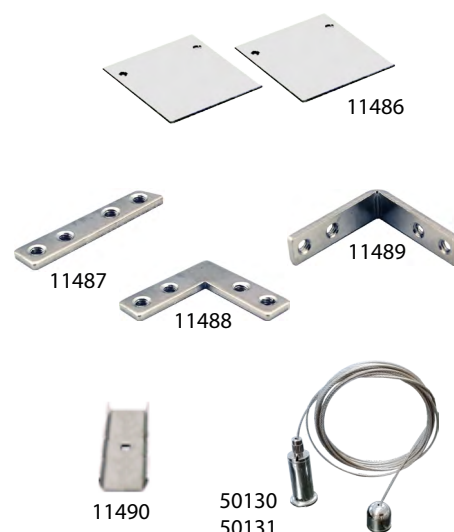

FIGURA IN SCALA 1:2

### Accessori

Codice/Opale Code/Opal	Codice/Prismatizzata Code/Prismatic	Descrizione Description
<b>15082</b>	<b>15086</b>	Copertura C05 L=2m
<b>15083</b>	<b>15087</b>	Copertura C05 L=3m

Codice Code	Descrizione Description
<b>11486B</b>	Kit 2 tappi Bianco
<b>11486N</b>	Kit 2 tappi Nero
<b>11486C</b>	Kit 2 tappi Corten
<b>11487</b>	Connettore lineare in Acciaio
<b>11488</b>	Connettore angolare orizzontale in Acciaio
<b>11489</b>	Connettore angolare verticale
<b>11490</b>	Clip di montaggio in Acciaio
<b>50130</b>	Kit cavo 2m in Acciaio + accessori
<b>50131</b>	Kit cavo 5m in Acciaio + accessori