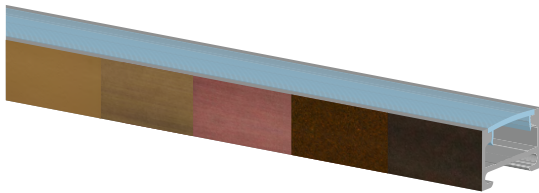

Offriamo la possibilità di realizzare alcune verniciature di pregio con risultati di indubbia eleganza.

DIMENSIONI LxH (mm)

11980	Profilo piccolo max 20x20
11982	Profilo medio max 45x45
11983	Profilo grande max 55x70

FINITURE

-31	Oro
-32	Bronzo spazzolato
-33	Rame spazzolato
-34	Ruggine
-35	Brunito

Profili piccoli (max 20x20mm)

11980-31	Finitura Oro
11980-32	Finitura Bronzo spazzolato
11980-33	Finitura Rame spazzolato
11980-34	Finitura Ruggine
11980-35	Finitura Brunito