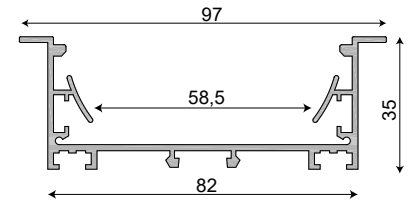

UGR19 PER UFFICI con copertura prismaticizzata

Codice/Anodizzato Code/Anodized	Codice/Bianco Code/White	Descrizione Description
11562	11562B	Profilo LED LP80I L=2m
11563	11563B	Profilo LED LP80I L=3m

FIGURA IN SCALA 1:2