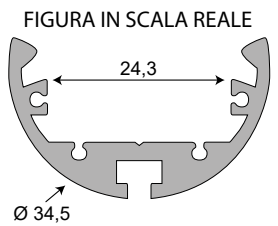

### Accessori

Codice Code	Descrizione Description
<b>15510</b>	Copertura Opale striata C08 L=3m
<b>15511</b>	Copertura Trasparente striata C08 L=3m
<b>11445</b>	Tappo con foro in plexiglass
<b>11446</b>	Tappo senza foro in plexiglass
<b>11439</b>	Clip fissaggio Acciaio
<b>11440</b>	Clip fissaggio plexiglass
<b>11509</b>	Kit cavo 2m in Acciaio + accessori