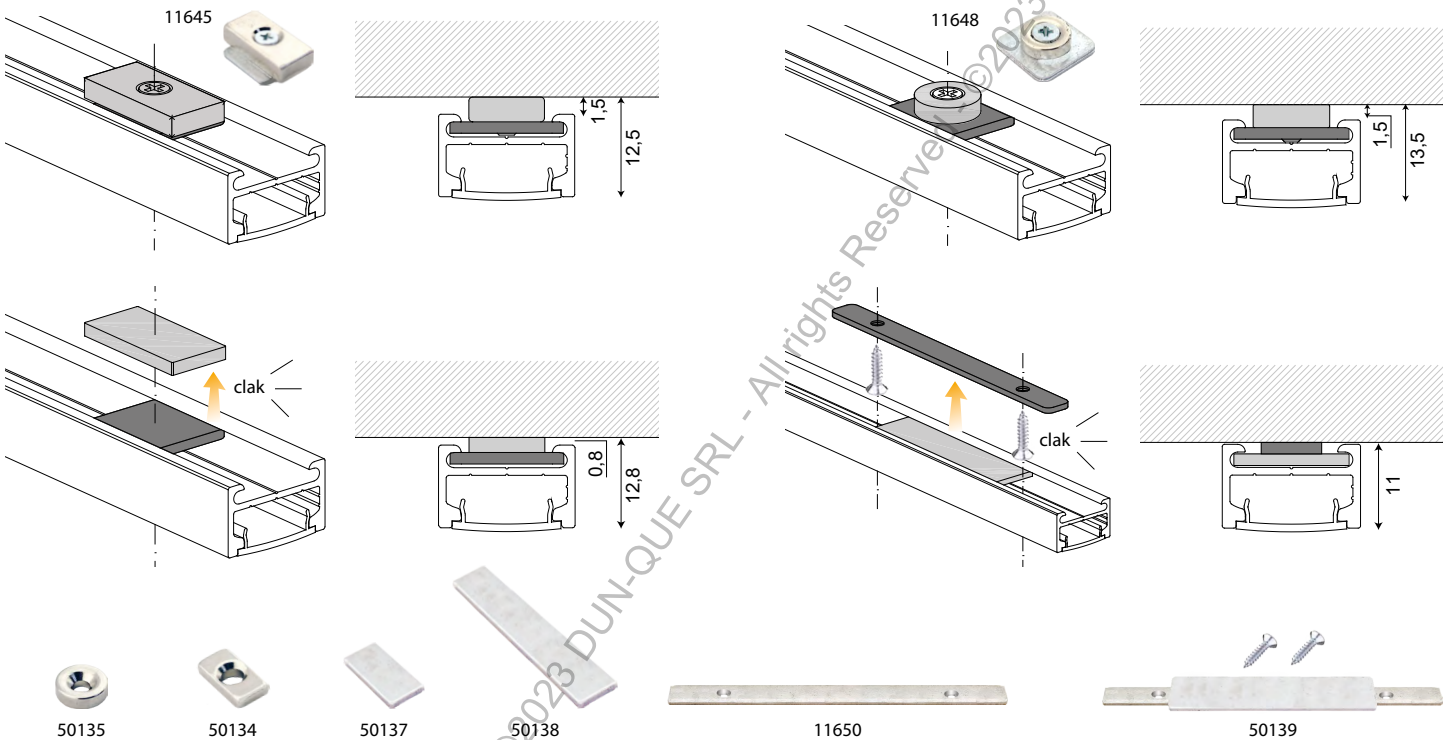

DQ02

LINEARE

PROFILI

Codice Code	Descrizione Description
11645	Staffetta lineare con magnete rettangolare per profili DQ02/03/04
11648	Staffetta 15x15 con magnete tondo piccolo per profili DQ02/03/04
11650	Basetta lineare 90x8mm con fori svasati per profili DQ02/03/04
50134	Calamita rettangolare 20x10 sp.3 mm con foro svasato
50135	Calamita tonda Ø10 sp.3 mm con foro svasato
50137	Calamita rettangolare 20x10 sp.2 mm
50138	Calamita rettangolare 50x15 sp.1,5 mm
50139	Kit Calamita rettangolare 50x15 + piastrina 2 viti

Accessori