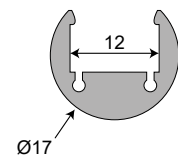

Accessori

Codice Code	Descrizione Description
15022	Copertura Opale C02 L=3m
15025	Copertura Semiopale C02 L=3m
15028	Copertura Trasparente C02 L=3m
15032	Copertura Lenticolare C02 L=3m
15035	Copertura Opale bombata C02 L=3m
11215	Tappo con foro
11216	Tappo senza foro
11215B	Tappo con foro per copertura bombata
11216B	Tappo senza foro per copertura bombata
11215L	Tappo con foro per copertura 40°
11216L	Tappo senza foro per copertura 40°
11217	Clip di fissaggio in Acciaio
11218	Clip di fissaggio in Acciaio con calamita
11219	Supporto a cilindro con calamita
11508	Kit cavo 2m in Acciaio + accessori

FIGURA IN SCALA REALE