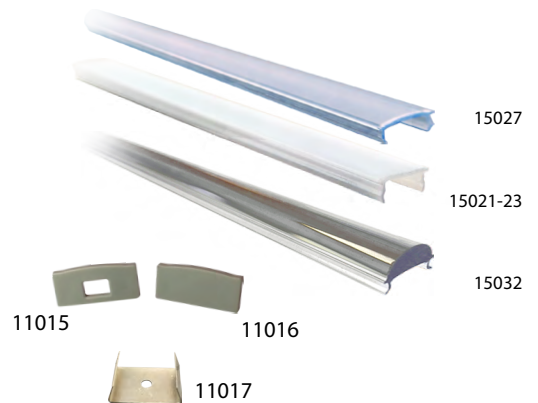

## LINEARE

PROFILI

Codice Categoria **1**

**CE** Prodotto certificato UE  
in abbinamento alle nostre strip LED

563-1

Codice Code	Descrizione Description
<b>11012</b>	Profilo LED F02 rettangolare Anodizzato L=2m
<b>11014</b>	Profilo LED F02 rettangolare Anodizzato L=4m

### Accessori

Codice Code	Descrizione Description
<b>15021</b>	Copertura Opale C02 L=2m
<b>15027</b>	Copertura Trasparente C02 L=2m
<b>15023</b>	Copertura Opale C02 L=4m
<b>15029</b>	Copertura Trasparente C02 L=4m
<b>15032</b>	Copertura lenticolare C02 L=3m
<b>11015</b>	Tappo con foro
<b>11016</b>	Tappo senza foro
<b>11017</b>	Clip di fissaggio