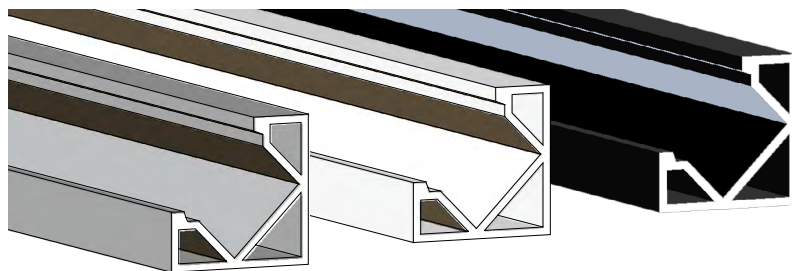

## ANGOLARE

PROFILI

Codice  
Categoria **1**

**CE** Prodotto certificato UE  
in abbinamento alle nostre strip LED

Codice/Anodizzato Code/Anodized	Codice/Bianco Code/White	Codice/Nero Code/Black	Descrizione Description
<b>11582</b>	<b>11582B</b>	<b>11582N</b>	Profilo LED angolare LP18 L=2m
<b>11583</b>	<b>11583B</b>	<b>11583N</b>	Profilo LED angolare LP18 L=3m