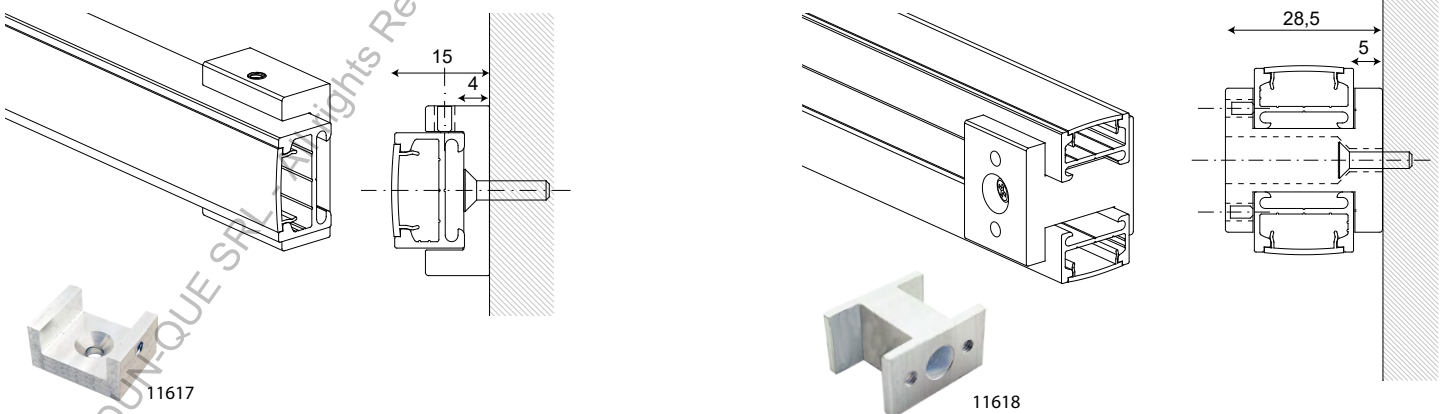

Codice/Anodizzato Code/Anodized	Codice/Bianco Code/White	Codice/Nero Code/Black	Descrizione Description
11617	11617B	11617N	Blocchetto di supporto per profili DQ02/03/04
11618	11618B	11618N	Blocchetto di supporto biemissione per profili DQ02/03/04