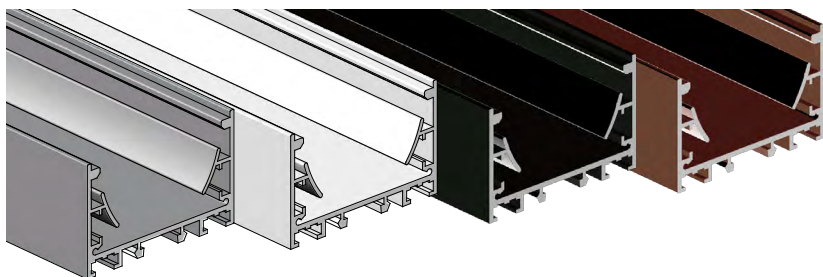

LP55

LINEARE

PROFILI