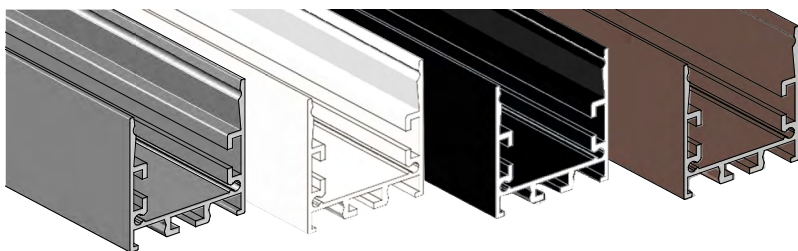

LP35

LINEARE

PROFILI