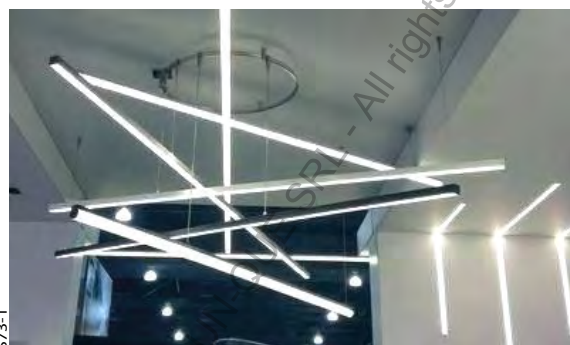

LP55

LINEARE

PROFILI