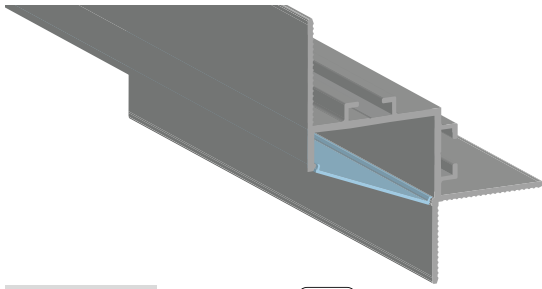

PROFILI

Codice
Categoria **2**

Prodotto certificato UE
in abbinamento alle nostre strip LED

S77-1

Codice Code	Descrizione Description
11680	Profilo LED LP26 per cartongesso, Anodizzato L=3m + cop. Opale