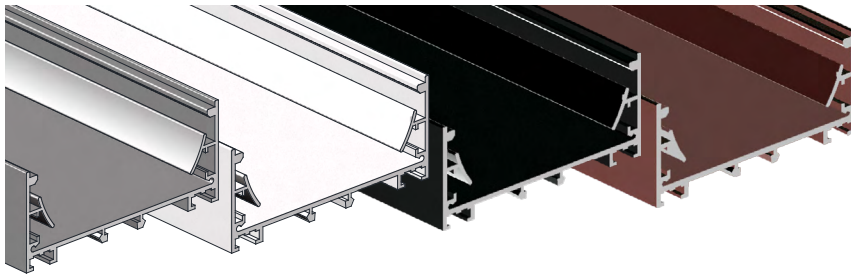

### Accessori

Codice/Opale Code/Opal	Codice/Prismaticata Code/Prismatic	Descrizione Description
<b>152020</b>	<b>15202P</b>	Copertura C55 L=2m
<b>152030</b>	<b>15203P</b>	Copertura C55 L=3m

Codice Code	Descrizione Description
<b>11527</b>	Kit 2 tappi Alluminio
<b>11527B</b>	Kit 2 tappi Bianco
<b>11527N</b>	Kit 2 tappi Nero
<b>11527C</b>	Kit 2 tappi Corten
<b>11487</b>	Connettore lineare in Acciaio
<b>11488</b>	Connettore angolare orizzontale in Acciaio
<b>11489</b>	Connettore angolare verticale in Acciaio
<b>11528</b>	Supporto di montaggio in Acciaio
<b>50130</b>	Kit cavo 2m in Acciaio + accessori
<b>50131</b>	Kit cavo 5m in Acciaio + accessori