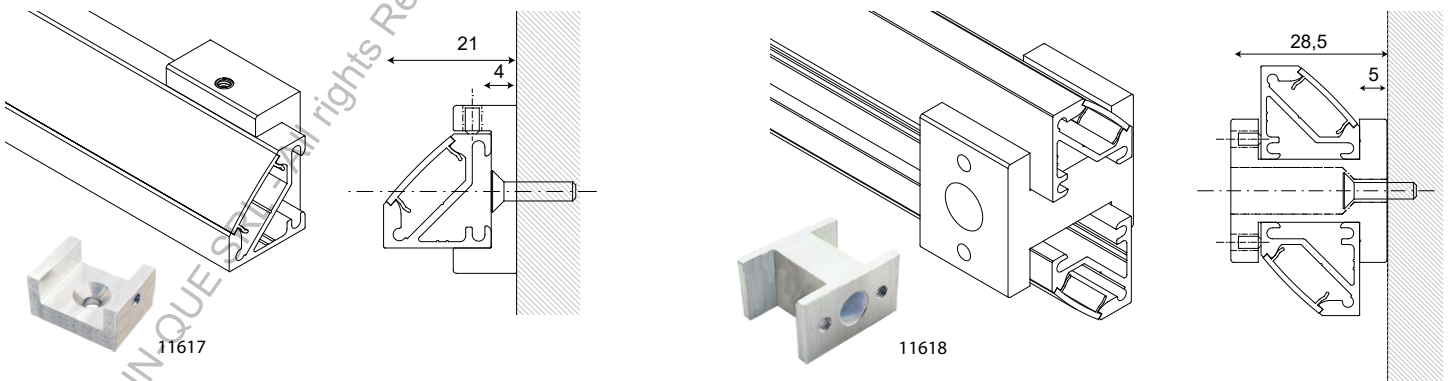

Codice/Anodizzato Code/Anodized	Codice/Bianco Code/White	Codice/Nero Code/Black	Descrizione Description
11617	11617B	11617N	Blocchetto di supporto per profili DQ02/03/04
11618	11618B	11618N	Blocchetto di supporto biemissione per profili DQ02/03/04