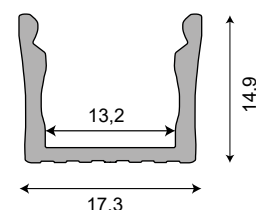

Codice Categoria **1**

Prodotto certificato UE
in abbinamento alle nostre strip LED

VZ1102A

Codice/Anodizzato Code/Anodized	Codice/Bianco Code/White	Codice/Nero Code/Black	Descrizione Description
11757	11757B	11757N	Profilo Led LP15 alto L=2m (cop. C01)
11758	11758B	11758N	Profilo Led LP15 alto L=3m (cop. C01)