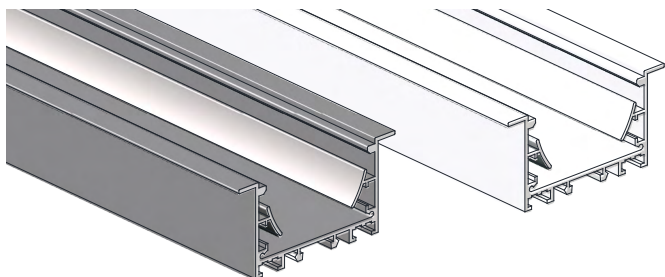

LP55I

INCASSO

PROFILI