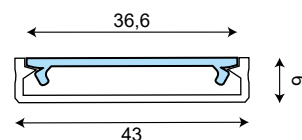

Codice
Categoria 2

Prodotto certificato UE
in abbinamento alle nostre strip LED

V.202006-A

Codice Code	Descrizione Description
11772	Profilo Led LP43 Alluminio Anodizzato L=2m (com. C43)
11773	Profilo Led LP43 Alluminio Anodizzato L=3m (com. C43)

FIGURA IN SCALA REALE