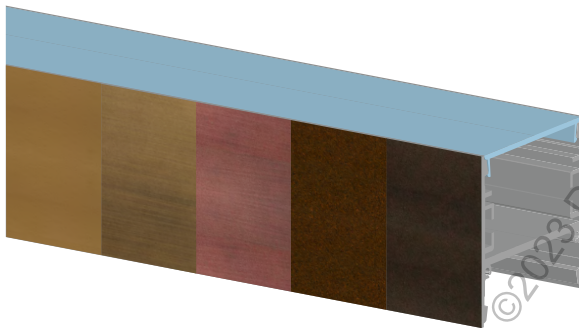

Profili medi (max 45x45mm)

11982-31	Finitura Oro
11982-32	Finitura Bronzo spazzolato
11982-33	Finitura Rame spazzolato
11982-34	Finitura Ruggine
11982-35	Finitura Brunito