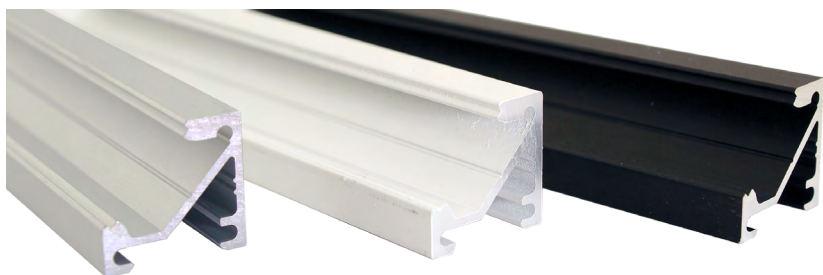

DQ04

ANGOLARE

PROFILI