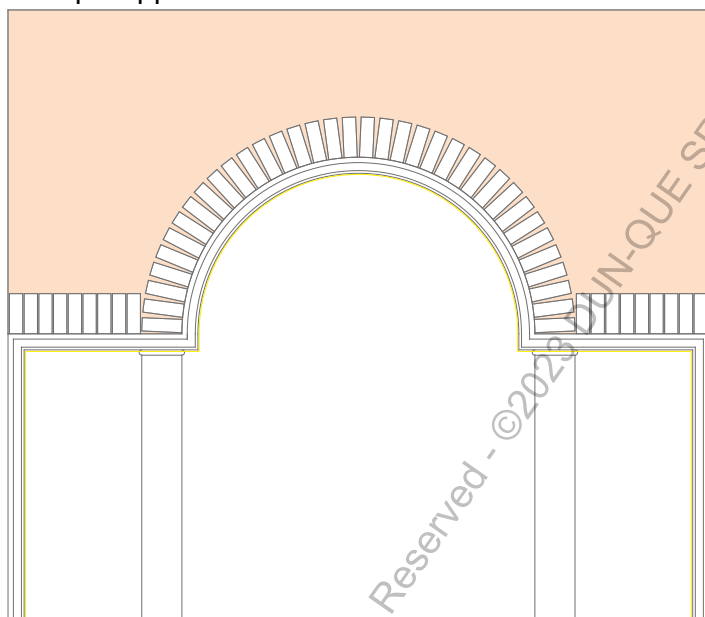

Codice
Categoria **1**

Prodotto certificato UE
in abbinamento alle nostre strip LED

566-1

Codice Code	Descrizione Description
11540	Kit Profilo Flex Alluminio + Copertura L=2m
11540B	Kit Profilo Flex Bianco + Copertura L=2m

FIGURA IN SCALA REALE

Esempio applicazione