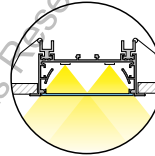

UGR19 PER UFFICI con copertura prismaticizzata

Codice/Anodizzato Code/Anodized	Codice/Bianco Code/White	Descrizione Description
11562	11562B	Profilo LED LP80I L=2m
11563	11563B	Profilo LED LP80I L=3m

FIGURA IN SCALA 1:2