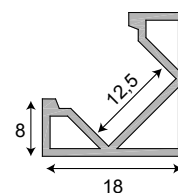

Codice
Categoria **1**

CE Prodotto certificato UE
in abbinamento alle nostre strip LED

Codice/Anodizzato Code/Anodized	Codice/Bianco Code/White	Codice/Nero Code/Black	Descrizione Description
11582	11582B	11582N	Profilo LED angolare LP18 L=2m
11583	11583B	11583N	Profilo LED angolare LP18 L=3m

FIGURA IN SCALA REALE