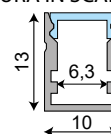

Codice
Categoria **1**

CE Prodotto certificato UE
in abbinamento alle nostre strip LED

S200-1

Codice Code	Descrizione Description
11576	Kit profilo IN03 Alluminio + Copertura Opale L=2m
11577	Kit profilo IN03 Alluminio + Copertura Opale L=3m

FIGURA IN SCALA REALE