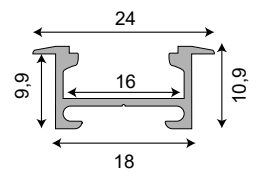

FIGURA IN SCALA REALE