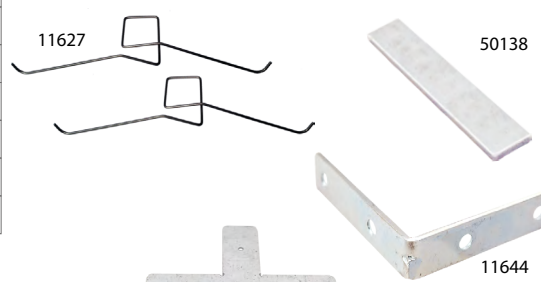

FIGURA IN SCALA REALE