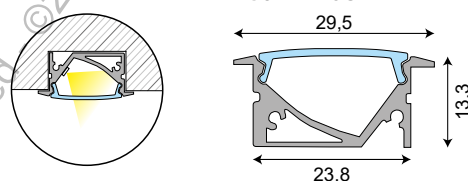

Codice Categoria **1**

CE Prodotto certificato UE
in abbinamento alle nostre strip LED

Codice Code	Descrizione Description
11661	Profilo LED IN05 Alluminio Anodizzato L=1m + cop. Opale
11662	Profilo LED IN05 Alluminio Anodizzato L=2m + cop. Opale

FIGURA IN SCALA REALE