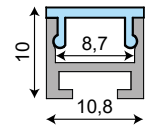

FIGURA IN SCALA REALE