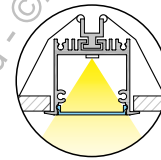

PROFILI

Codice
Categoria **3**

Prodotto certificato UE
in abbinamento alle nostre strip LED

UGR19 PER UFFICI con copertura prismaticata

Codice/Anodizzato Code/Anodized	Codice/Bianco Code/White	Codice/Nero Code/Black	Descrizione Description
11492	11492B	11492N	Profilo LED da incasso LP35I L=2m
11493	11493B	11493N	Profilo LED da incasso LP35I L=3m

Accessori

Codice/Opale Code/Opal	Codice/Prismaticata Code/Prismatic	Descrizione Description
15082	15086	Copertura C05 L=2m
15083	15087	Copertura C05 L=3m

15082 ---> 15087

Codice Code	Descrizione Description
11495	Kit 2 tappi per profilo LP35I Alluminio Anodizzato
11495B	Kit 2 tappi per profilo LP35I Bianco
11495N	Kit 2 tappi per profilo LP35I Nero
11487	Connettore lineare in Acciaio
11488	Connettore angolare orizzontale in Acciaio
11489	Connettore angolare verticale
11497	Molla incasso

11495

11488

11489

11487

11497