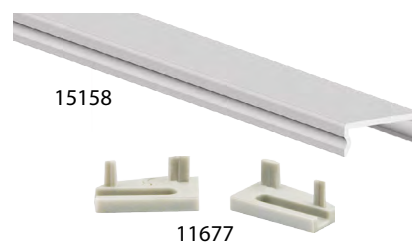

Accessori

Codice Code	Descrizione Description
15158	Copertura Opale C14 L=1m
15158/2	Copertura Opale C14 L=2m
11677	Kit 2 tappi PVC per LP08