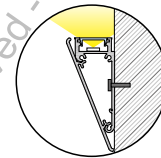

PROFILI

Codice
Categoria **3**

Prodotto certificato UE
in abbinamento alle nostre strip LED

V20929A

Codice Code	Descrizione Description
11668	Kit Profilo IN07 Alluminio L=2m + Copertura Opale
11668B	Kit Profilo IN07 Bianco L=2m + Copertura Opale

Accessori

Codice Code	Descrizione Description
11669	Kit 2 Tappi per Profilo IN07 Alluminio
11669B	Kit 2 Tappi per Profilo IN07 Bianco

FIGURA IN SCALA REALE