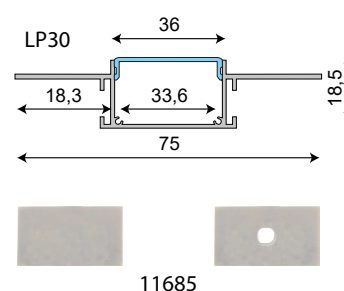

Codice Categoria **3**

CE Prodotto certificato UE
in abbinamento alle nostre strip LED

Codice Code	Descrizione Description
11682	Profilo LED LP30 per cartongesso Anodizzato L=2m + cop. Opale
11685	Kit 2 tappi per profilo LED LP30
15064	Copertura Opale ricambio 2m per LP30
11684	Giunzione lineare per LP30

FIGURA IN SCALA 1:2