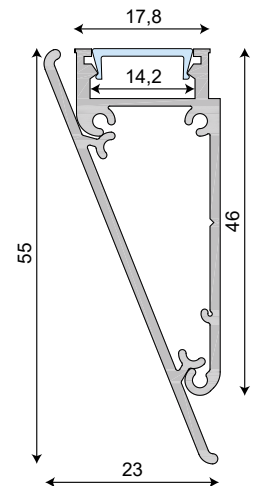

FIGURA IN SCALA REALE