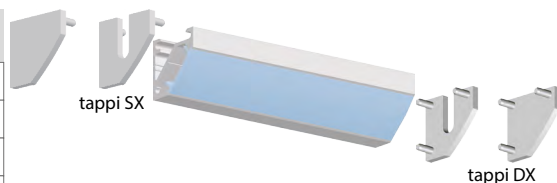

Accessori

Codice/Grigio Code/Grey	Codice/Bianco Code/White	Codice/Nero Code/Black	Descrizione Description
11635S	11635SB	11635SN	Tappo SX con foro
11636S	11636SB	11636SN	Tappo SX senza foro
11635D	11635DB	11635DN	Tappo DX con foro
11636D	11636DB	11636DN	Tappo DX senza foro