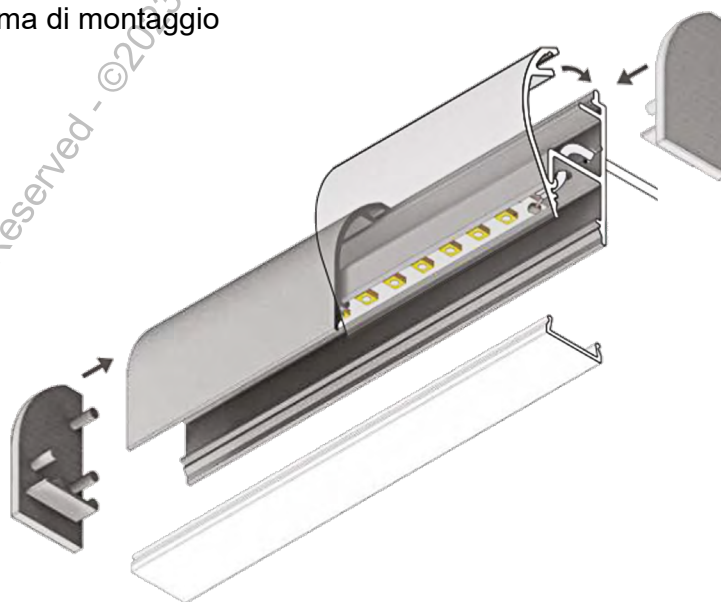

Schema di montaggio