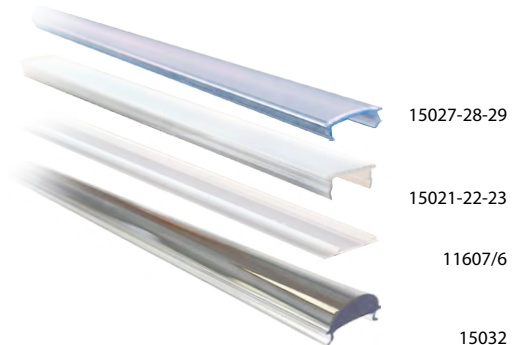

11656

11655

Codice/Opale Code/Opal	Codice/Trasparente Code/Transparent	Descrizione Description
<b>15021</b>	<b>15027</b>	Copertura C02 L=2m
<b>15022</b>	<b>15028</b>	Copertura C02 L=3m
<b>15023</b>	<b>15029</b>	Copertura C02 L=4m
<b>15023G</b>	/	Copertura C02 L=6m
/	<b>15032</b>	Copertura C02 lenticolare L=3m
<b>15020/100</b>	/	Copertura C02 rotolo L=100m