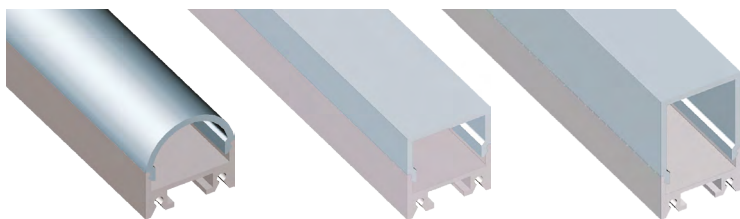

### Accessori

Codice Code	Descrizione Description
<b>15400</b>	Copertura Opale C44 L=3m
<b>11405</b>	Tappo con foro
<b>11406</b>	Tappo senza foro

15400

11406

11405

>>> Profilo da abbinare unicamente a LED Strip con larghezza non superiore a 6 mm <<<