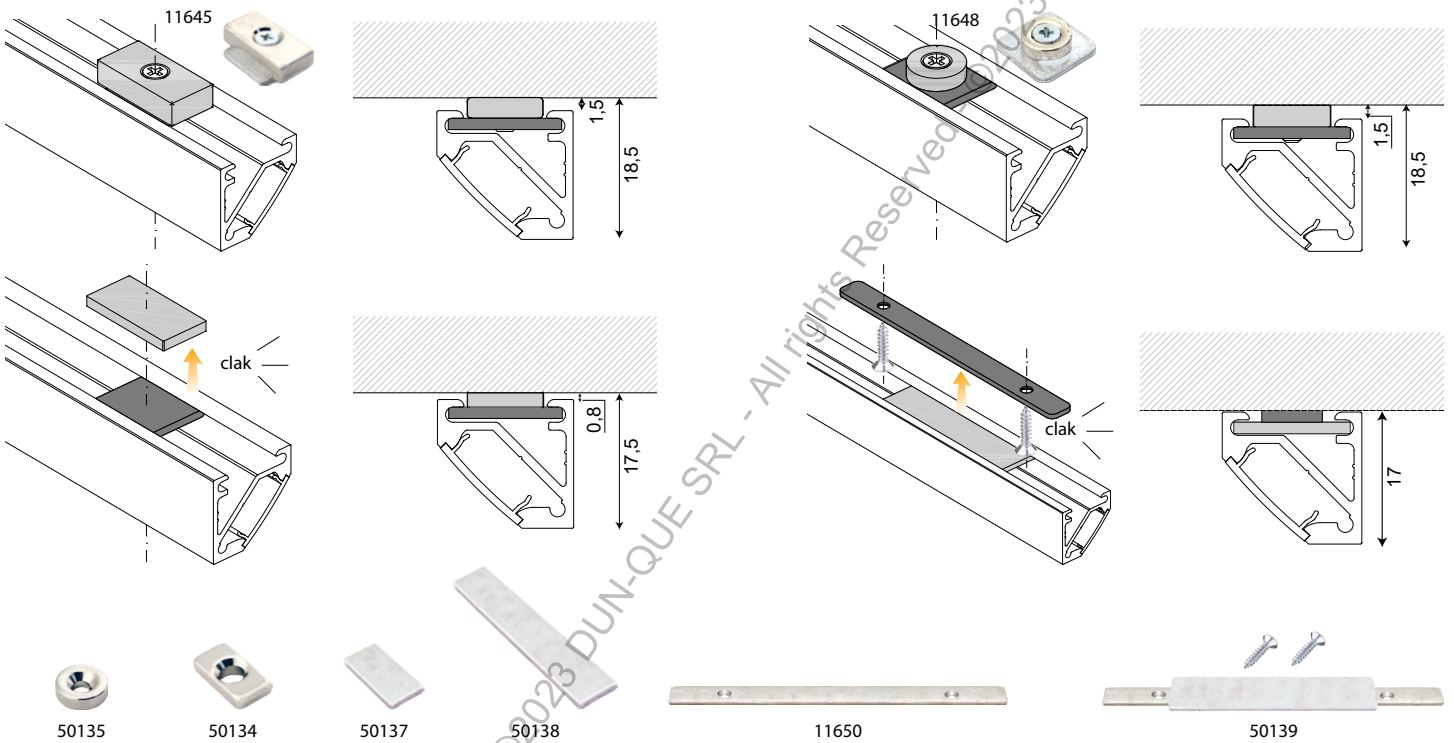

Codice Code	Descrizione Description	Accessori
11645	Staffetta lineare con magnete rettangolare per profili DQ02/03/04	
11648	Staffetta 15x15mm con magnete tondo piccolo per profili DQ02/03/04	
11650	Basetta lineare 90x8 mm con fori svasati per profili DQ02/03/04	
50134	Calamita rettangolare 20x10 sp.3mm con foro svasato	
50135	Calamita tonda Ø10 sp.3mm con foro svasato	
50137	Calamita rettangolare 20x10 sp.2mm	
50138	Calamita rettangolare 50x15 sp.1,5mm	
50139	Kit Calamita rettangolare 50x15 + piastrina 2 viti