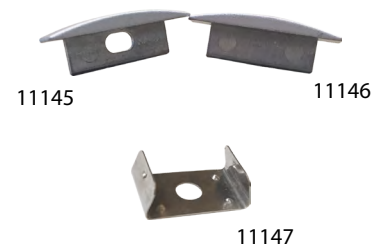

PROFILI

Codice
Categoria **1**

Prodotto certificato UE
in abbinamento alle nostre strip LED

S77-1

Codice Code	Descrizione Description
11142	Profilo LED LP02 ad incasso Anodizzato L=2m
11143	Profilo LED LP02 ad incasso Anodizzato L=3m

FIGURA IN SCALA REALE

Accessori

Codice Code	Descrizione Description
15001	Copertura Opale C01 L=2m
15002	Copertura Opale C01 L=3m
15003	Copertura Opale C01 L=4m
15000/100	Copertura Opale C01 L=100m (Bobina)
15005	Copertura Semiopale C01 L=2m
15006	Copertura Semiopale C01 L=3m
15009	Copertura Trasparente C01 L=2m
15010	Copertura Trasparente C01 L=3m
15054	Copertura Semiopale C01 Lente 40° L=2m
15055	Copertura Semiopale C01 Lente 40° L=3m
15001F	Copertura Fume' C01 L=2m
15002F	Copertura Fume' C01 L=3m
11145	Tappo con foro
11146	Tappo senza foro
11147	Clip di fissaggio profili LP02

15001 ---> 15005