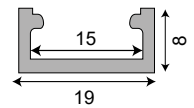

Codice Categoria **1**

CE Prodotto certificato UE
in abbinamento alle nostre strip LED

563-1

Codice Code	Descrizione Description
11012	Profilo LED F02 rettangolare Anodizzato L=2m
11014	Profilo LED F02 rettangolare Anodizzato L=4m

FIGURA IN SCALA REALE