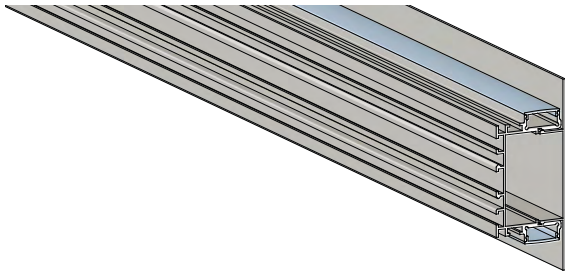

PROFILI

Codice
Categoria 5

Prodotto certificato UE
in abbinamento alle nostre strip LED

V21102A

Codice/Anodizzato Code/Anodized	Codice/Bianco Code/White	Descrizione Description
11722	11722B	Profilo LED LP44 L=2m

Accessori

Codice Code	Descrizione Description
15052	Copertura Opale C25 L=2m
11725	Kit 2 tappi Alluminio Anodizzato
11725B	Kit 2 tappi Bianco
11726	Clip di fissaggio