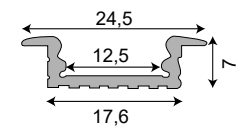

FIGURA IN SCALA REALE