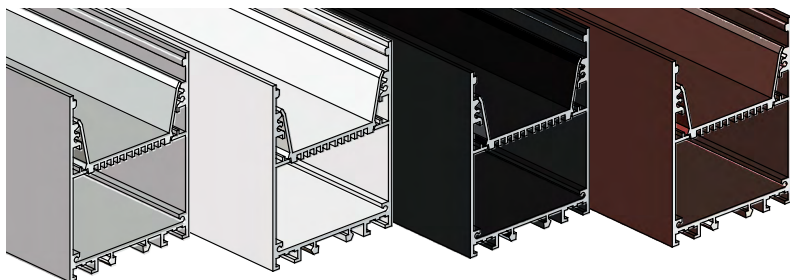

LP75

LINEARE

PROFIL